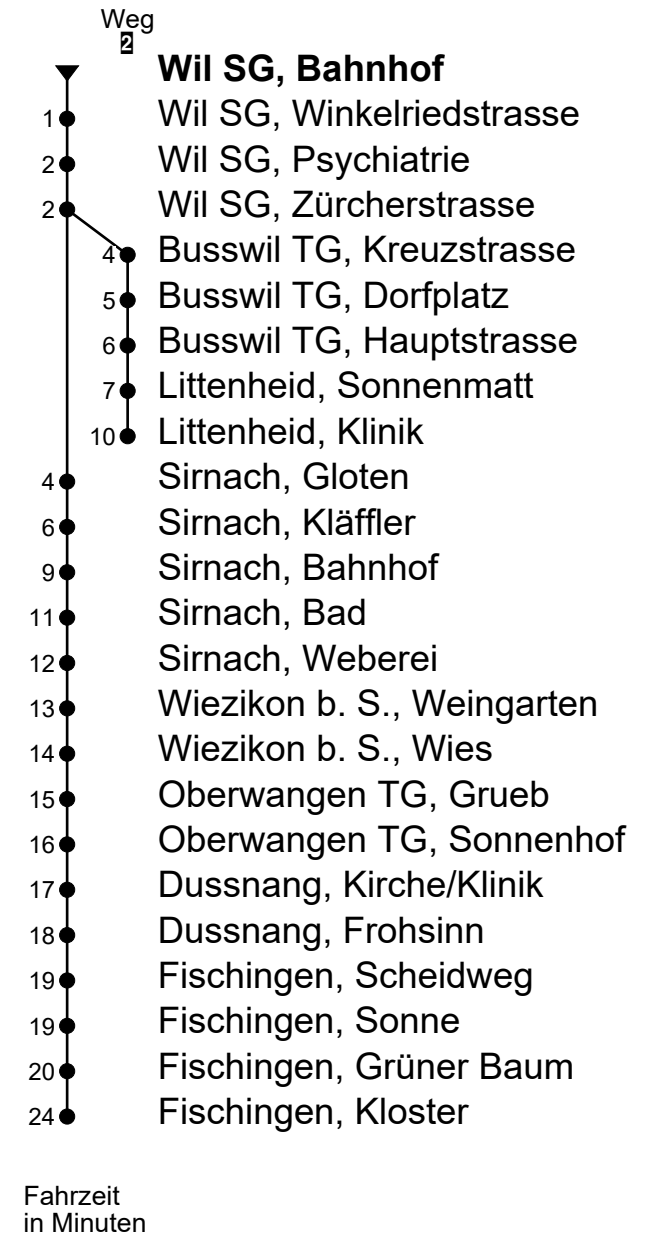

Wil SG, Bahnhof
Richtung Fischingen, Kloster

WilMobil
Bahnhofplatz 2
9500 Wil SG

+41 71 929 53 53
www.wilmobil.ch
info@wilmobil.ch

Gültig ab 15.12.2024

🕒	Montag - Freitag	Samstag	Sonntag*
4			
5	02 32	32	
6	02 32	32	32
7	02 32	32	32
8	32	32	32
9	32	32	32
10	32	32	32
11	32	32	32
12	32	32	32
13	36	36	36
14	36	36	36
15	36	36	36
16	06 36	36	36
17	06 36	36	36
18	06 36	36	36
19	06 36	36	36
20	36 [Ⓜ] _A ²	36 [Ⓜ] _A ²	36 [Ⓜ] _A ²
21	36 [Ⓜ] _A ²	36 [Ⓜ] _A ²	36 [Ⓜ] _A ²
22	36 [Ⓜ] _A ²	36 [Ⓜ] _A ²	36 [Ⓜ] _A ²
23	36 [Ⓜ] _A ²	36 [Ⓜ] _A ²	36 [Ⓜ] _A ²
0	36 [Ⓜ] _{A B}	36 [Ⓜ] _A	
1			
2			
3			

Ⓜ Linie 733: Fährt ab Littenheid weiter als Linie 734 nach Dussnang - Fischingen
A Linie 733
B Fährt nur am Freitag

*Als Sonntag gelten zusätzlich: 01.01., 18.04., 21.04., 29.05., 09.06., 01.08., 25.12., 26.12.

Im Februar oder März kann die Strecke Littenheid - Wiezikon wegen Krötenwanderung nicht befahren werden, daher ist ab 20.30 Uhr mit Verspätungen zu rechnen.

Echtzeit-Info

Liniennetzplan